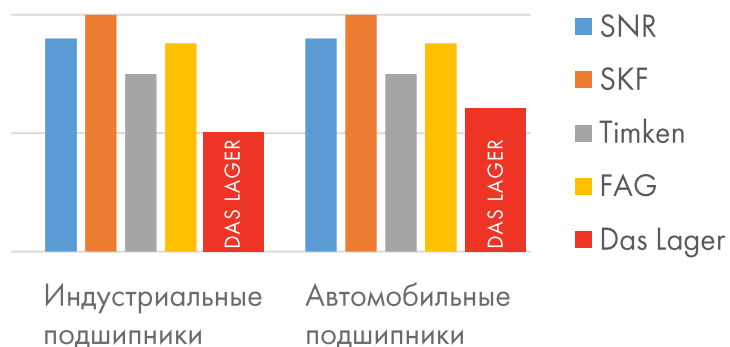

ПРЕИМУЩЕСТВО DAS LAGER GERMANY

Высокое качество уровня европейских премиум-брендов

- Высокое качество используемых материалов
- Высокотехнологичное оборудование
- Квалифицированные технические специалисты

Демократичная ценовая политика

Средний уровень цен на однотипные позиции разных производителей

Удобство поиска необходимой информации

- Каталог подшипников для металлургической промышленности
- Каталог железнодорожных подшипников
- Каталог подшипников для турбин
- Каталог промышленных подшипников
- Каталог прецизионных подшипников
- Каталог автомобильных подшипников (для легковых автомобилей)
- Каталог подшипников для грузовых автомобилей
- Каталог шаровых опор, рулевых тяг и наконечников